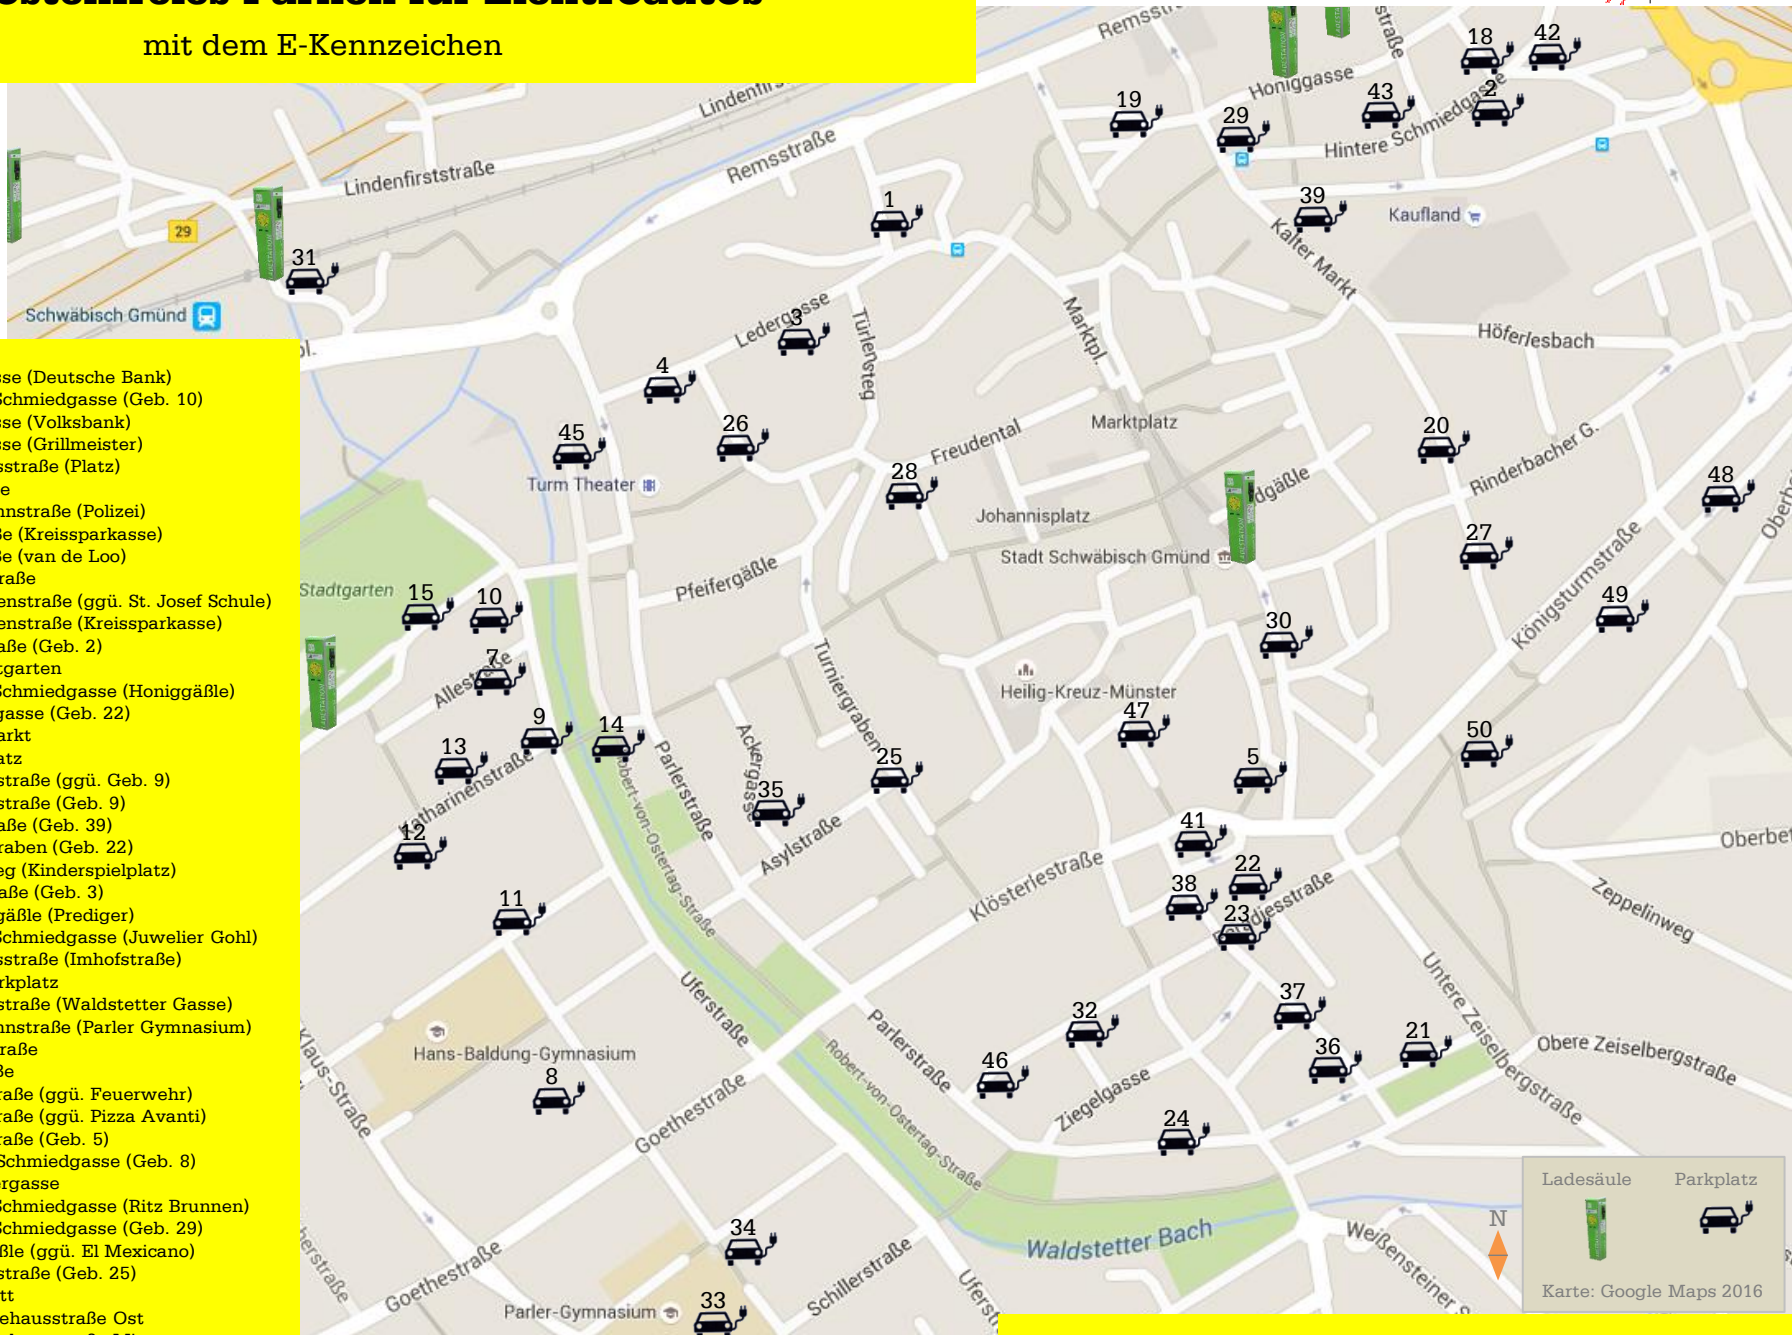

# Kostenfreies Parken für Elektroautos

mit dem E-Kennzeichen

Schwäbisch Gmünd

- 1 Ledergasse (Deutsche Bank)
- 2 Hintere Schmiedgasse (Geb. 10)
- 3 Ledergasse (Volksbank)
- 4 Ledergasse (Grillmeister)
- 5 Kornhausstraße (Platz)
- 7 Alléstraße
- 8 Haußmannstraße (Polizei)
- 9 Uferstraße (Kreissparkasse)
- 10 Uferstraße (van de Loo)
- 11 Mörikestraße
- 12 Katharinenstraße (ggü. St. Josef Schule)
- 13 Katharinenstraße (Kreissparkasse)
- 14 Parlerstraße (Geb. 2)
- 15 Am Stadtgarten
- 18 Hintere Schmiedgasse (Honiggäßle)
- 19 Hospitalgasse (Geb. 22)
- 20 Kalter Markt
- 21 Sebaldplatz
- 22 Paradiesstraße (ggü. Geb. 9)
- 23 Paradiesstraße (Geb. 9)
- 24 Parlerstraße (Geb. 39)
- 25 Turniergraben (Geb. 22)
- 26 Türnensteg (Kinderspielplatz)
- 27 Rosenstraße (Geb. 3)
- 28 Predigergäßle (Prediger)
- 29 Hintere Schmiedgasse (Juwelier Gohl)
- 30 Kornhausstraße (Imhofstraße)
- 31 Fehrleparkplatz
- 32 Paradiesstraße (Waldstetter Gasse)
- 33 Haußmannstraße (Parler Gymnasium)
- 34 Uhlandstraße
- 35 Asylstraße
- 36 Sebaldstraße (ggü. Feuerwehr)
- 37 Sebaldstraße (ggü. Pizza Avanti)
- 38 Sebaldstraße (Geb. 5)
- 39 Vordere Schmiedgasse (Geb. 8)
- 41 Kapuzinergasse
- 42 Hintere Schmiedgasse (Ritz Brunnen)
- 43 Hintere Schmiedgasse (Geb. 29)
- 45 Pfeifergäßle (ggü. El Mexicano)
- 46 Paradiesstraße (Geb. 25)
- 47 Brandstatt
- 48 Gemeindehausstraße Ost
- 49 Gemeindehausstraße Mitte
- 50 Gemeindehausstraße West

Ladesäule	Parkplatz
Karte: Google Maps 2016	