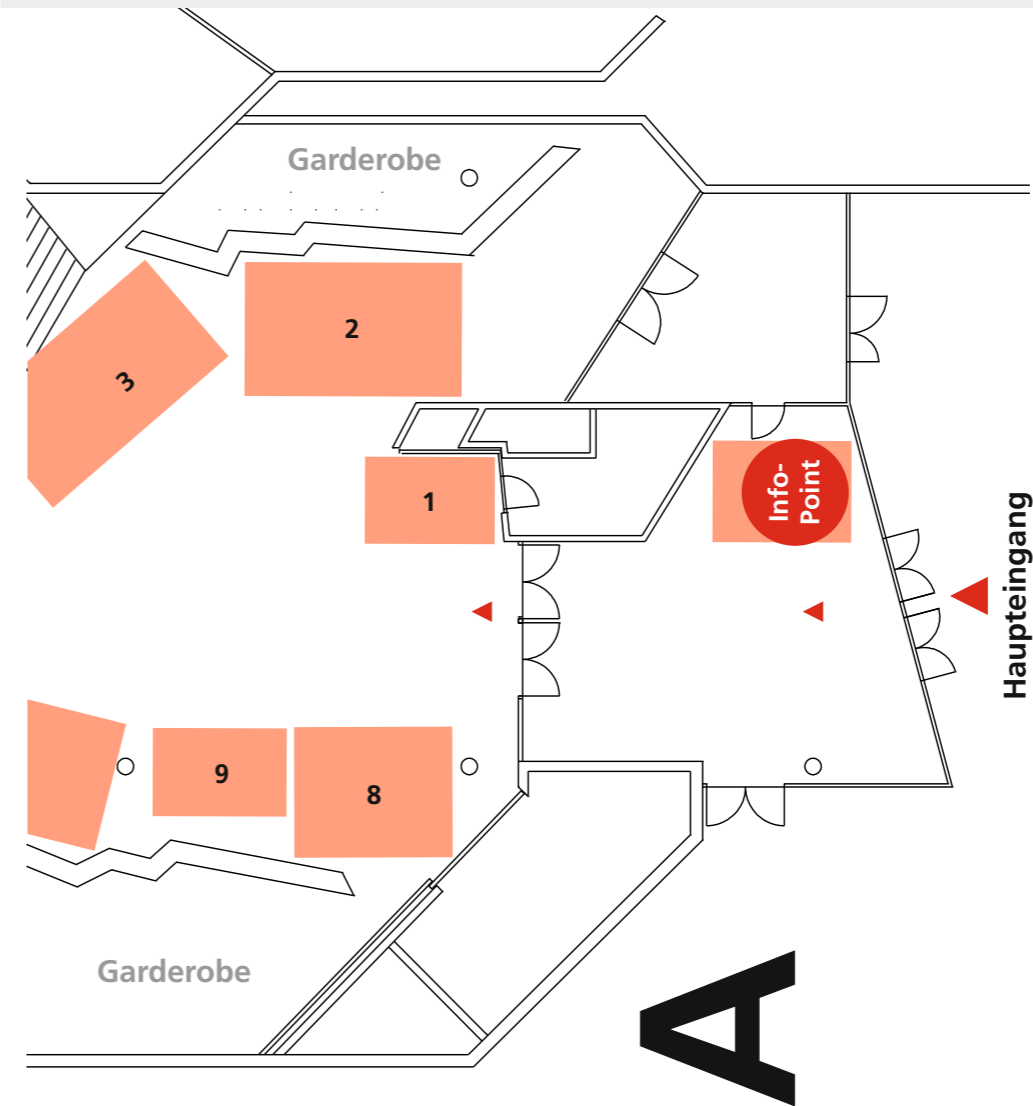

TUTORIALS FÜR DEINE BEWERBUNG

- Kostenloses Bewerbungsfotoshooting
- Bewerbungsmappen-Check