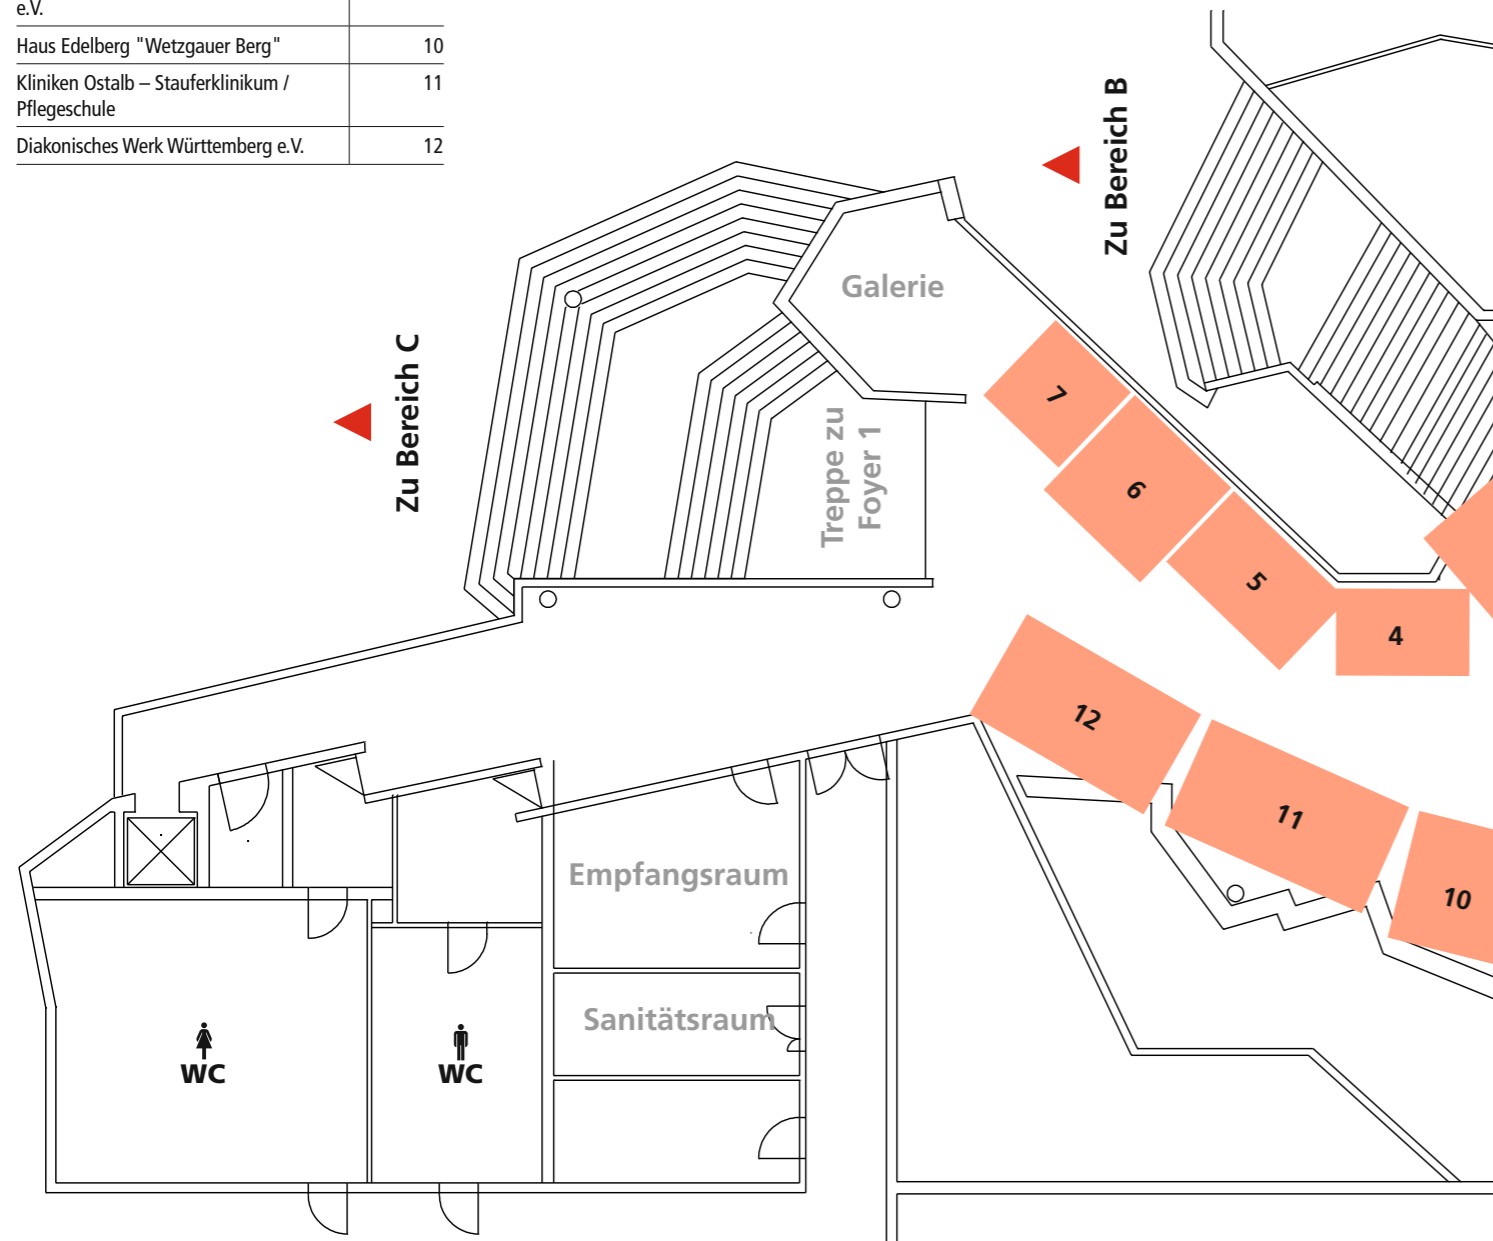

120

Aussteller

warten an den Ständen auf zahlreiche Besucher.

Auf den nächsten Seiten finden Sie die Standbeschreibungen in den einzelnen Bereichen.

CONGRESS-CENTRUM EINGANGSBEREICH

	Stand-Nr.
Vinzenz von Paul gGmbH	1
Diakonie Stetten e. V.	2
Stiftung Haus Lindenhof	3
Bezirksärztekammer Nordwürttemberg	4
Johanniter - Unfall - Hilfe e. V.	5
Bundesamt für Familie und zivilgesellschaftlichen Aufgaben	6
Lebenshilfe Schwäbisch Gmünd	7
Habila GmbH	8
DRK-Kreisverband Schwäbisch Gmünd e.V.	9
Haus Edelberg "Wetzgauer Berg"	10
Kliniken Ostalb – Stauferklinikum / Pflegeschule	11
Diakonisches Werk Württemberg e.V.	12