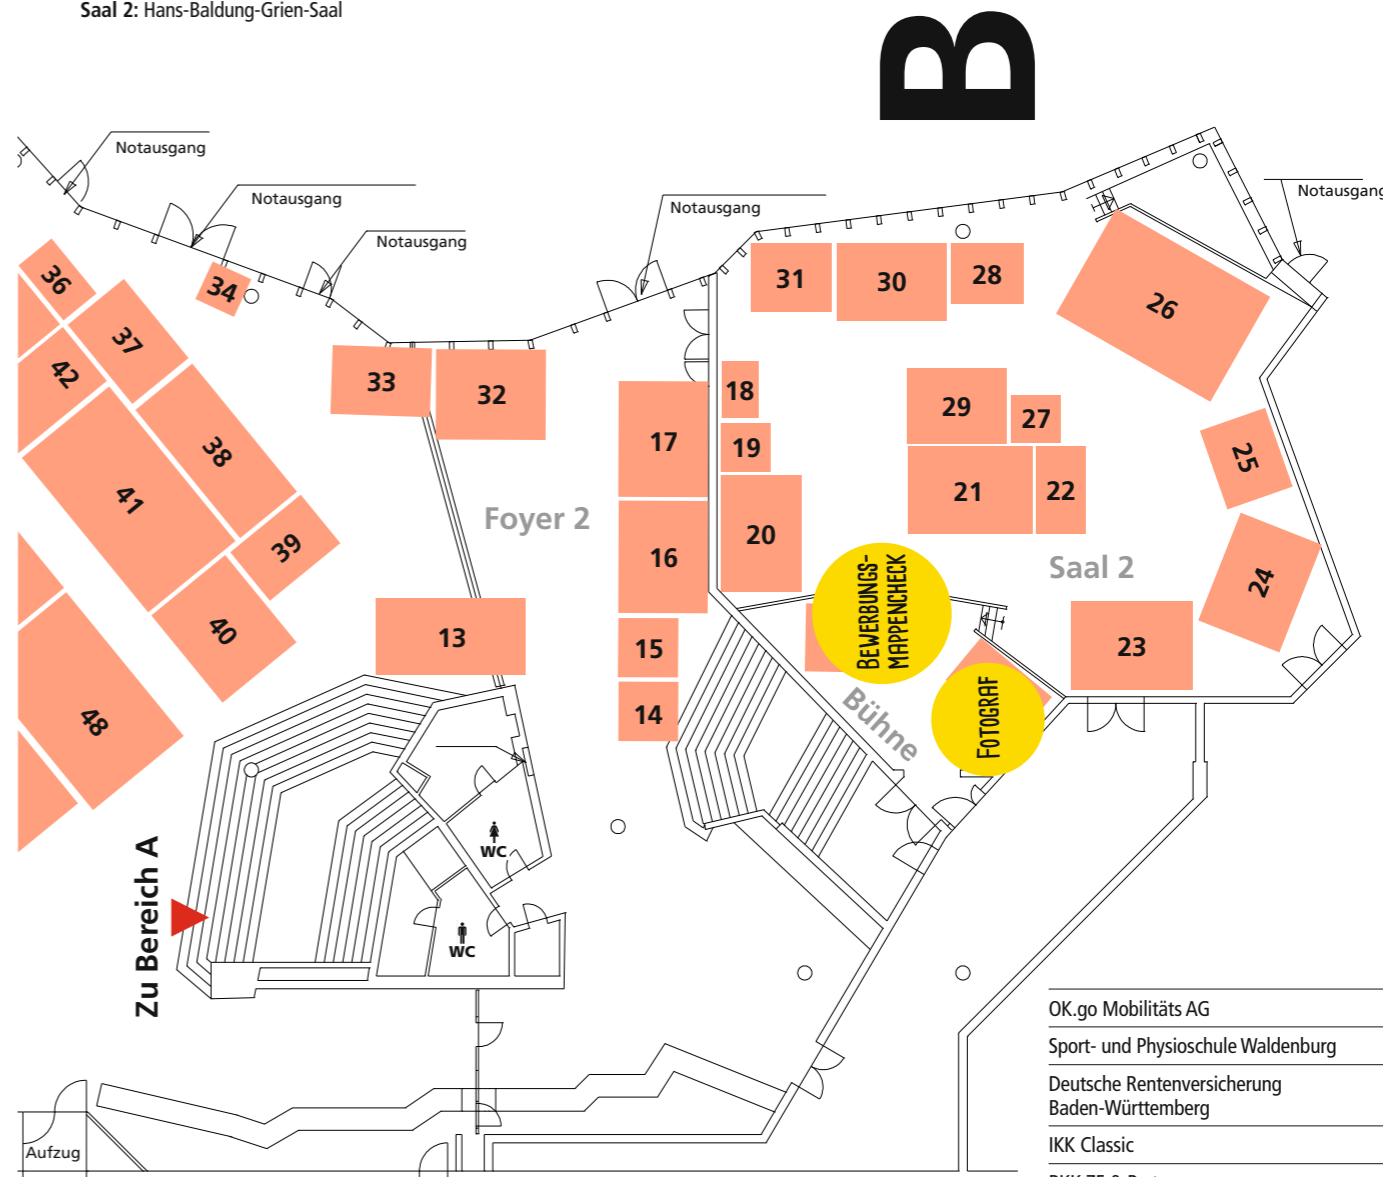

60	Katholisches Verwaltungszentrum
61	Pädagogische Hochschule Schwäbisch Gmünd
62	BBQ Berufliche Bildung gGmbH
63	Hochschule für Gestaltung Schwäbisch Gmünd
64	Freiwilligendienste DRS gGmbH
65	ProGenius Private Berufliche Schule Schwäbisch Gmünd
66	BAW Ostalb
67	Kolping Berufskolleg für Grafik-Design Schwäbisch Gmünd
68	bfz gGmbH Aalen
69	Berufsvorbereitungswerk Ostalb gGmbH
70	Abendgymnasium Ostwürttemberg

71	DGB Regio Nordwürttemberg
72	Kreisberufsschulzentrum Ellwangen
73	Berufliches Schulzentrum Schwäbisch Gmünd
74	Agnes-von-Hohenstaufen-Schule Gewerbliche Schule Kaufmännische Schule
75	St. Loreto gGmbH / Berufe für Menschen
76	Franz von Assisi Gesellschaft
77	Deutsche Angestellten Akademie (DAA)
78	Swiss Life Select
79	EMAG Laser Tec GmbH
80	Bundespolizeiakademie – Einstellungsberatung Stuttgart
81	Polizeipräsidium Aalen
82	ALDI GmbH & Co. KG

83	OK.go Mobilitäts AG
84	Sport- und Physioschule Waldenburg
85	Deutsche Rentenversicherung Baden-Württemberg
86	IKK Classic
87	BKK ZF & Partner
88	Informationszentrum Zahngesundheit BW
89	Steuerberaterkammer Stuttgart
90	Raiffeisenbank Mutlangen eG
91	VR-Bank Ostalb eG
92	Finanzamt Schwäbisch Gmünd
93	Spedition Brucker GmbH
94	Techniker Krankenkasse
	Georg Eichele Bauunternehmung GmbH
	Pfiff
	Bewerbercafé
	nifo
	Bewerbungsmappencheck
	Fotograf Hostrup